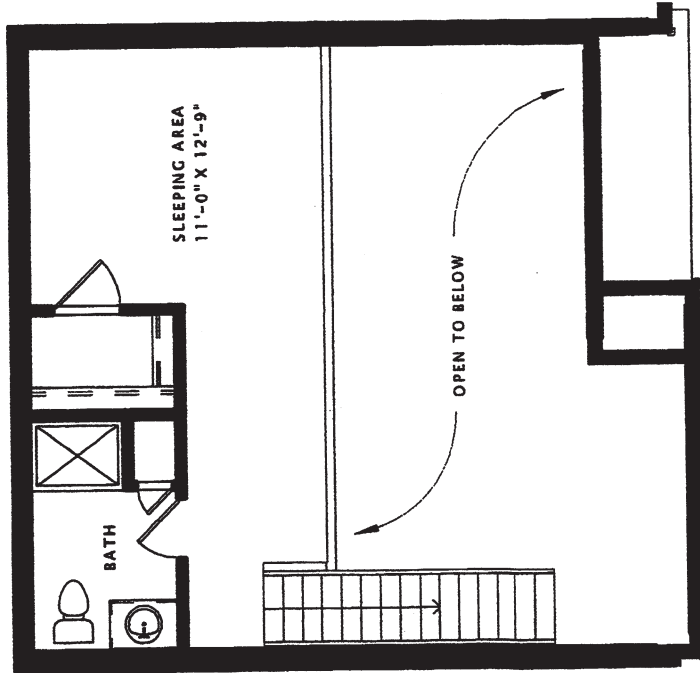

Lower Level

Loft Level

Unit Style F

864 s.f.

One Bedroom Loft

Monthly Rent \$1135

UNIT J

One Bedroom Loft

998 s.f.

Monthly Rent \$1175

UNIT G

One Bedroom Loft

735 s.f.

Monthly Rent \$1095

UNIT H
One Bedroom Loft
801 s.f.
Monthly Rent \$1095