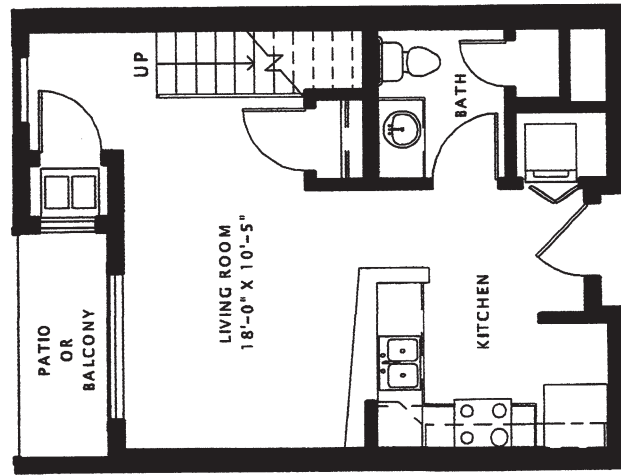

Lower Level

Loft Level

Unit Style F

864 s.f.

One Bedroom Loft

Monthly Rent \$1135

UNIT J

One Bedroom Loft

998 s.f.

Monthly Rent \$1175

UNIT G

One Bedroom Loft

735 s.f.

Monthly Rent \$1095

UNIT H
One Bedroom Loft
801 s.f.
Monthly Rent \$1095