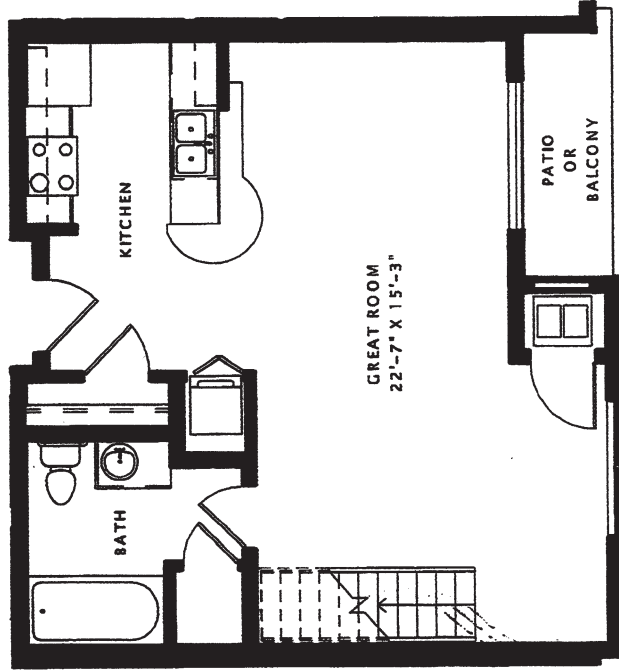

Lower Level

Loft Level

Unit Style F

864 s.f.

One Bedroom Loft

Monthly Rent \$1135

UNIT J

One Bedroom Loft

998 s.f.

Monthly Rent \$1175

UNIT G

One Bedroom Loft

735 s.f.

Monthly Rent \$1095

UNIT H
One Bedroom Loft
801 s.f.
Monthly Rent \$1095